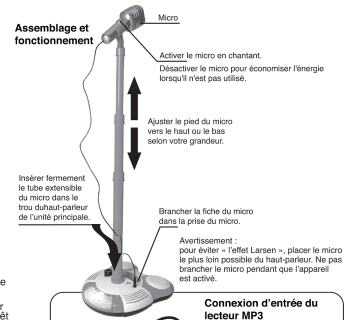

Assemblage et fonctionnement

Made in China
Fabriqué en Chine
©2018 Epoch Everlasting Play LLC