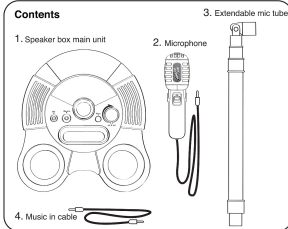

Sing Along Microphone

Assembly Instructions

Item # G02524

Product Features Description

Assembly and play

Micro chante avec moi

Consignes d'assemblage

Item # G02524

Description des caractéristiques du produit

Assemblage et fonctionnement

Made in China
Fabriqué en Chine
©2018 Epoch Everlasting Play LLC